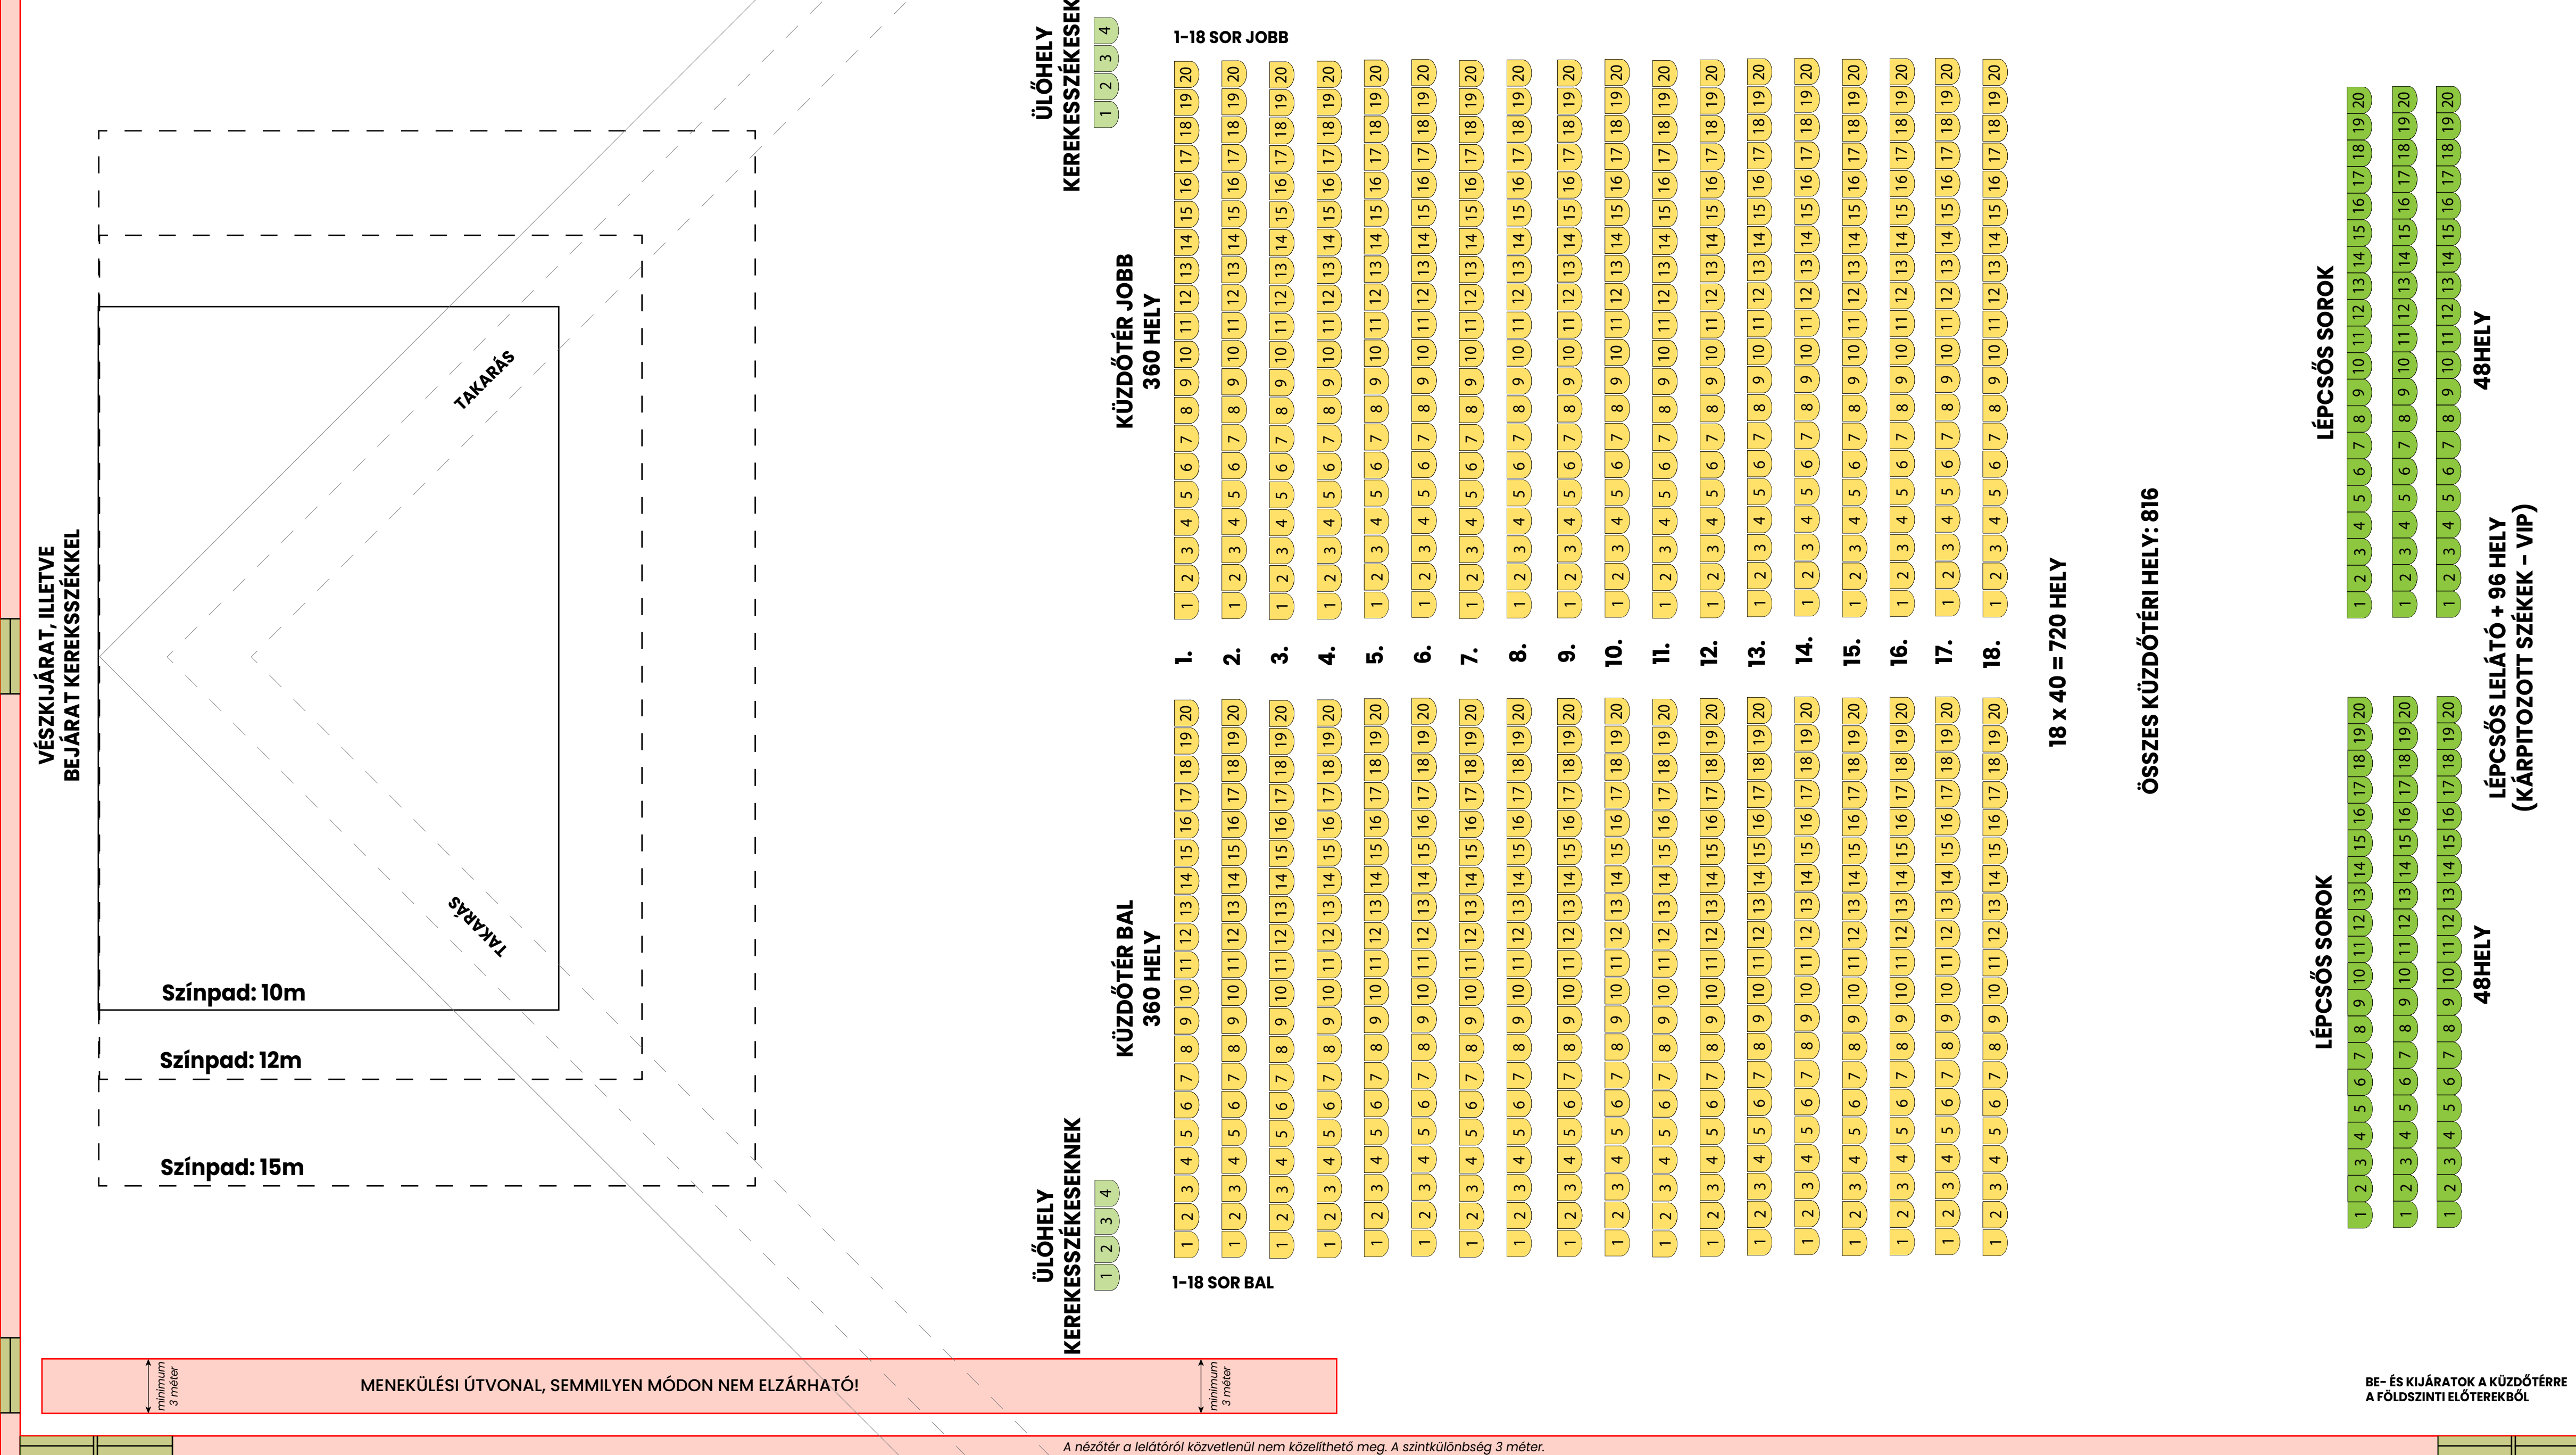

A nézőtér a lelátóról közvetlenül nem közelíthető meg. A szintkülönbség 3 méter.
ERKÉLY DÉL (66 HELY) A széksor előtt végighúzódo korlát korlátozhatja a kilátást!