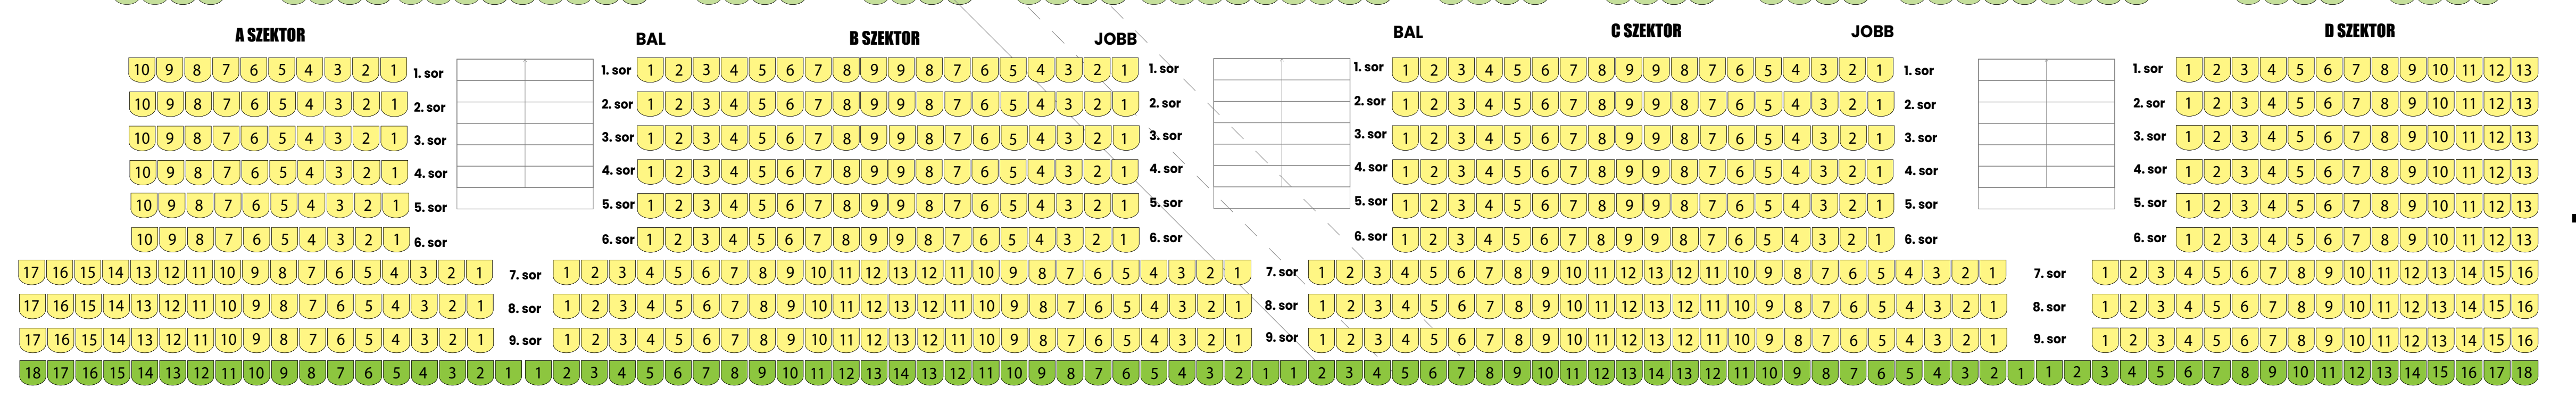

A SZÉKTOR: 129 B SZÉKTOR: 210 DÉLI TRIBÜN C SZÉKTOR: 210 D SZÉKTOR: 144

ÖSSZES NÉZŐTÉRI HELY: 1797

EMELET

EMELET

BE- ÉS KIJÁRATOK A KÜZDŐTÉRRE A FÖLDSZINTI ELŐTEREKBŐL

ERKÉLY KELET (40 HELY) A széksor előtt végighúzódo korlát korlátozhatja a kilátást!
A nézőtér a lelátóról közvetlenül nem közelíthető meg. A szintkülönbség 3 méter.